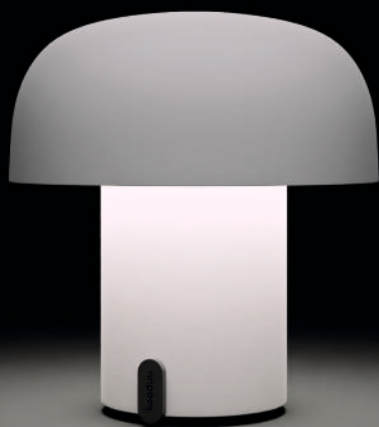

## Duński projekt lamp z głośnikiem teraz wzbogacony o dźwięk od JBL.

Przedstawiamy niezwykle Lite-up Play SOUND BY JBL. Daj się porwać doskonałej mieszance duńskiego wzornictwa i niezwyklej jakości dźwięku. Wykonane z wyjątkowych materiałów — polietylenowy klosz, podstawa z miękkiej w dotyku gumy, drewniany uchwyt i mosiężne akcenty — wręcz emanują elegancją. Lampa oferuje regulację poziomu jasności, a szerokopasmowy głośnik zapewnia realistyczny dźwięk. Dzięki True Wireless Stereo i pojemnej baterii możesz się cieszyć zachwycającą jakością muzyki nawet do 8 godzin. Baterię naładujesz w zaledwie 3,5 godziny za pomocą dołączonego kabla USB-C. Zaaranżuj przestrzeń wokół siebie urzekającym sprzętem, w którym piękno spotyka się z wydajnością i jakością.

### LITE-UP

Lite-up to unikalna duńska konstrukcja z diodą LED, z 4 ustawieniami intensywności światła. Jego biała, ciepła barwa przyciągnie wzrok w każdym wnętrzu. Przenośny produkt dzięki swoim kompaktowym rozmiarom, wbudowanej baterii i drewnianej rączce, tworzy nastrój, gdziekolwiek zechcesz.

Czas pracy do 50 godzin  
Bateria 1800 mAh  
4 poziomów regulacji światła

2.700K  
Wysokość: 26 cm  
Średnica: 20 cm

## SENSA

Sensa to lampa idealna na stół, szafkę nocną, kredens w jadalni, pokój nastolatka, werandę — po prostu wszędzie. Delikatnie i równomiernie rozprowadza światło. Dzięki temu nie oślepia i tworzy nastrojowy klimat, gdzie tylko zechcesz.