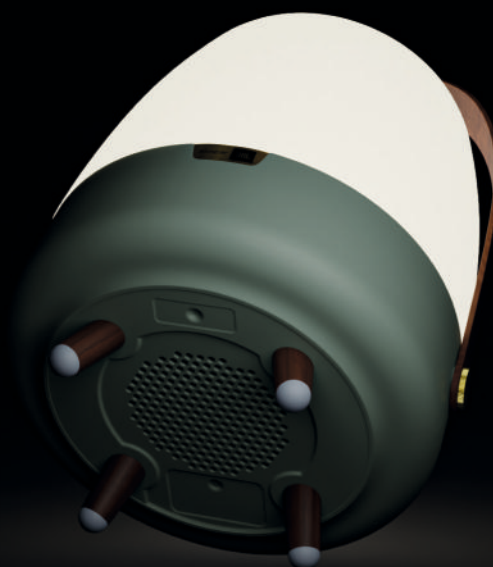

LITE-UP PLAY

SOUND BY JBL

Poznaj idealne połączenie duńskiego wzornictwa lamp z niezwykle dźwiękiem głośników JBL o mocnym basie. Ozdobiony ekskluzywnymi detalami — drewno i mosiądz, zachwyca. Przenośna forma wzbogaci każde miejsce. Zarówno wnętrze, jak i otwartą przestrzeń. Stwórz przytulną i przyjemną atmosferę dzięki lampie, która brzmi tak niesamowicie, jak wygląda.

Czas pracy do 8 godzin

Bateria 2600 mAh

5 poziomów regulacji światła

Szerokopasmowy głośnik / 10W

Wysokość: 40 cm

Średnica: 29 cm

W ciągu ostatnich 75 lat firma JBL wniosła niezwykle wkład — szereg nowości branżowych oraz innowacji technicznych, ugruntowując swoją reputację pioniera w dziedzinie audio. Dzisiaj systemy głośnikowe JBL to ponad 300 patentów opartych o dziesięciolecia badań naukowych nad podstawami świetnego brzmienia. Światowej sławy JBL Acoustic Engineering Center of Excellence w Northridge w Kalifornii, to dom dla najbystrzejszych umysłów świata z branży audio i to tam niezmiennie pracują oni w dążeniu do doskonałości w odtwarzaniu dźwięku.

Kooduu nawiązało współpracę z JBL, tworząc serię Kooduu Lite-up.